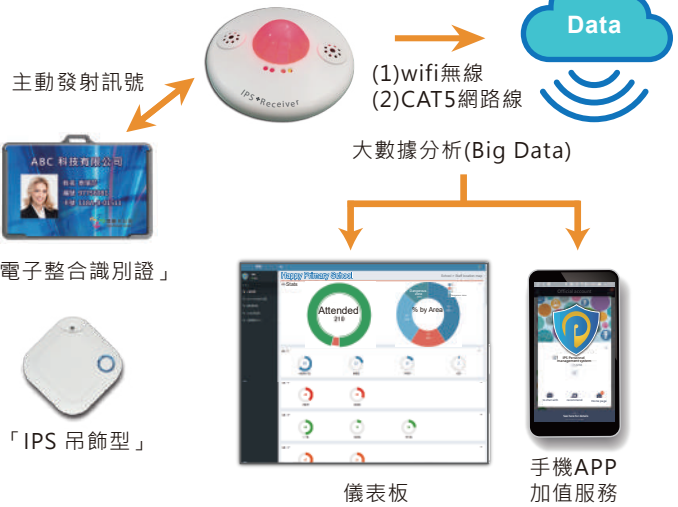

建置校園安全電子雲端保護網，提高學生在校園中異常狀況發生時與校方和家長的聯繫互動，提升學童在校活動之安全照顧。

危險區域管理
Hazardous Areas
Control

緊急求救通報
SOS for help

上下課通報
Arrive & Leave
notification

校園安全管理
Campus Security
Management

設備使用管理
Equipment
Management

學習記錄管理
Learning
Records

圖書借閱
行政管理
Library loan and
Administration

智慧管理
Smart
Management

MINI-825

吊飾型

- 矽膠防水套
- 防水IP68
- 44H / 59W / 7.4D
- 19.5g

- 37H / 37W / 5.8D (mm)
- (迷你款) 8.5g
- IPS 藍芽格式
- 區域型定位
- SOS 緊急求救

「雲端」

「網路無線接收器」

電子整合識別證 (悠遊卡尺寸)

小巧貼身

網路無線接收器

存取數據

- 為EtherNet + Poe電源 + Adapter雙供電。
- 可偵測「電子求救識別證」之訊號並回傳至軟體系統儲存其路徑及其存取數據資料。
- 實測讀取距離範圍為20公尺。

有控制接點輸出;可外接警鈴,即時嚇阻犯罪事件發生。

規格及功能	電子整合識別證
磁環感應區	印有使用者資料及相片
安全性	群組,密碼設定,不被他人竊用
規格	尺寸: 90.1*57.0*5.7±0.5(mm) 重量: 26g (含電池)
鋰電池CR2032	二顆,壽命約18個月(含絕緣片,拔除後,即生效)
選配NFC或RFID	13MHz + 1K EEPROM
SOS求救鈕	因應緊急狀況做使用,為避免誤按情形發生,按鍵呈“微凹”設計,若遇突發狀況時,三秒即啟動呼叫,傳送求救訊號,緊急應變管理中心則讀取自發射端傳送之訊號,回傳Tag顯示確認燈號。

	選配	
	RFID「無線射頻辨識系統」	NFC「近場通訊」
優勢	傳送距離: 10公分至10公尺,壽命長, 可重複使用,一對多讀取, 儲存記憶容量大。	不耗電,裝置近距離碰觸感應 配對,可讀取由裝置提供的資 訊,可互相做資料傳輸,個人 資料高保密度與安全性。
應用範圍	特定位置,長距離感應: 車輛直接通過開門無需手動感 應,物品接收感應、入庫。	短距離,安全性確認: 門禁管理。 消費支付、電子錢包。 特定區域管制進入。 設備使用管理。