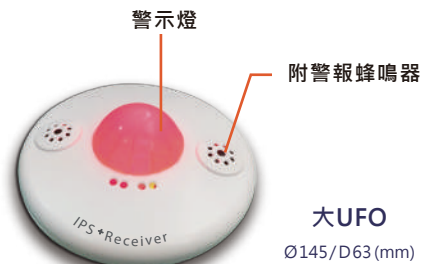

電子整合識別證 (悠遊卡尺寸)

小巧貼身

網路無線接收器

存取數據

- 為EtherNet + Poe電源 + Adapter雙供電。
- 可偵測「電子求救識別證」之訊號並回傳至軟體系統儲存其路徑及其存取數據資料。
- 實測讀取距離範圍為20公尺。

有控制接點輸出;可外接警鈴,即時嚇阻犯罪事件發生。

規格及功能	電子整合識別證
磁環感應區	印有使用者資料及相片
安全性	群組,密碼設定,不被他人竊用
規格	尺寸: 90.1*57.0*5.7±0.5(mm) 重量: 26g (含電池)
鋰電池CR2032	二顆,壽命約18個月(含絕緣片,拔除後,即生效)
選配NFC或RFID	13MHz + 1K EEPROM
SOS求救鈕	因應緊急狀況做使用,為避免誤按情形發生,按鍵呈“微凹”設計,若遇突發狀況時,三秒即啟動呼叫,傳送求救訊號,緊急應變管理中心則讀取自發射端傳送之訊號,回傳Tag顯示確認燈號。